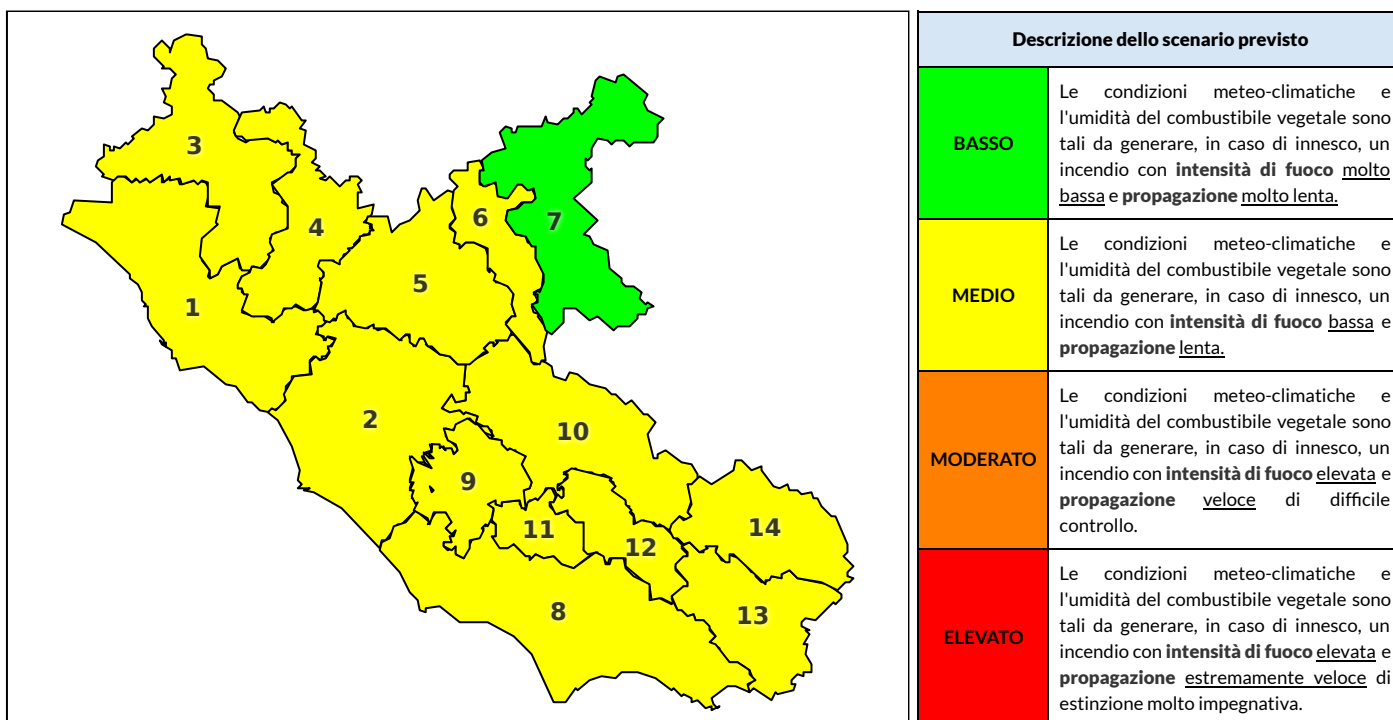

REGIONE LAZIO - AGENZIA REGIONALE DI PROTEZIONE CIVILE

CENTRO FUNZIONALE REGIONALE

SALA OPERATIVA REGIONALE

N.verde 800.276570 | centrofunzionale@regione.lazio.it

N.verde 803.555 | sor@regione.lazio.it

BOLLETTINO DI PERICOLOSITA' DA INCENDI BOSCHIVI

Previsioni per domani 27-6-2020

Livello di pericolosità da incendio boschivo per Zona di Allerta AIB

Bollettino emesso nel periodo della campagna AIB Lazio sulla base del modello previsionale RISICOLazio, sviluppato in collaborazione con Fondazione CIMA, che fornisce un supporto per la valutazione della Pericolosità da incendio boschivo aggregata sulle Zone di Allerta AIB, approvate come parte integrante del Piano AIB Lazio 2020-2022 con DGR n° 270 del 15/05/2020. Il dettaglio della distribuzione dei Comuni nelle Zone AIB è consultabile al link <https://tinyurl.com/ZoneAIB>. Le Norme Comportamentali per la popolazione sono consultabili al link <https://tinyurl.com/NormeComportamentali>.

Zona AIB	1	2	3	4	5	6	7	8	9	10	11	12	13	14
Livello Pericolosità	MEDIO	MEDIO	MEDIO	MEDIO	MEDIO	MEDIO	BASSO	MEDIO	MEDIO	MEDIO	MEDIO	MEDIO	MEDIO	MEDIO