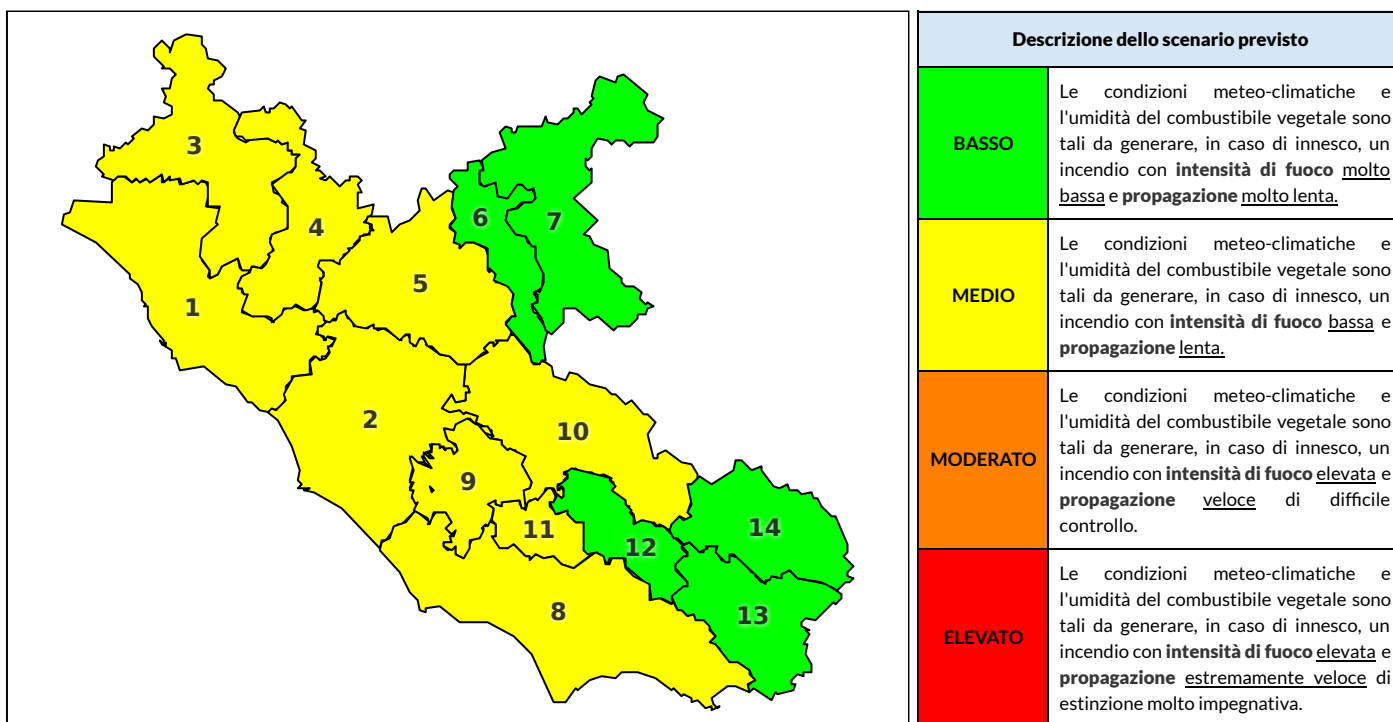

REGIONE LAZIO - AGENZIA REGIONALE DI PROTEZIONE CIVILE

CENTRO FUNZIONALE REGIONALE

SALA OPERATIVA REGIONALE

N.verde 800.276570 | centrofunzionale@regione.lazio.it

N.verde 803.555 | sor@regione.lazio.it

## Previsioni per oggi 26-6-2020

Livello di pericolosità da incendio boschivo per Zona di Allerta AIB

Bollettino emesso nel periodo della campagna AIB Lazio sulla base del modello previsionale RISICOLazio, sviluppato in collaborazione con Fondazione CIMA, che fornisce un supporto per la valutazione della Pericolosità da incendio boschivo aggregata sulle Zone di Allerta AIB, approvate come parte integrante del Piano AIB Lazio 2020-2022 con DGR n° 270 del 15/05/2020. Il dettaglio della distribuzione dei Comuni nelle Zone AIB è consultabile al link <https://tinyurl.com/ZoneAIB>. Le Norme Comportamentali per la popolazione sono consultabili al link <https://tinyurl.com/NormeComportamentali>.

Zona AIB	1	2	3	4	5	6	7	8	9	10	11	12	13	14
Livello Pericolosità	MEDIO	MEDIO	MEDIO	MEDIO	MEDIO	BASSO	BASSO	MEDIO	MEDIO	MEDIO	MEDIO	BASSO	BASSO	BASSO